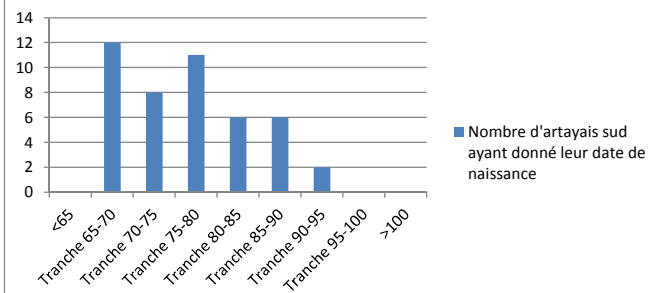

Nombre d'artayais Nord ayant donné leur date de naissance =55

Nombre d'adhérents artayais Nord =92

Nombre de conjoints Nord ayant donné leur date de naissance = 30

Nombre de conjoints Nord =32

Totaux artayais et conjoints nord = 124
*ayant donné leur date de naissance

Agés moyens
78,1

Artayais Nord*

Conjoints Nord*

76,9

Nombre d'artayais sud ayant donné leur date de naissance =45

Nombre d'adhérents artayais Sud = 117

Nombre de conjoints Sud ayant donné leur date de naissance =32