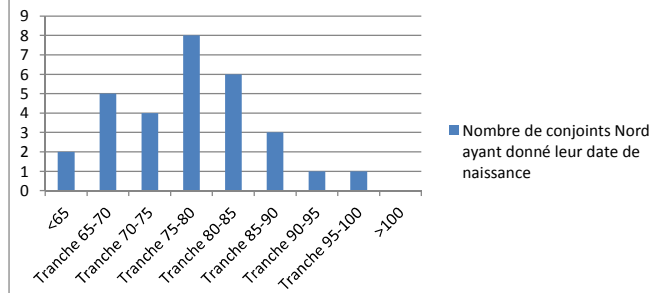

Nombre d'artayais Nord ayant donné leur date de naissance =55

Nombre d'adhérents artayais Nord =92

Nombre de conjoints Nord ayant donné leur date de naissance = 30

Nombre de conjoints Nord =32

Totaux artayais et conjoints nord = 124
*ayant donné leur date de naissance

Agés moyens
78,1

Artayais Nord*

Conjoints Nord*

76,9

Nombre d'artayais sud ayant donné leur date de naissance =45

Nombre d'adhérents artayais Sud = 117

Nombre de conjoints Sud ayant donné leur date de naissance =32