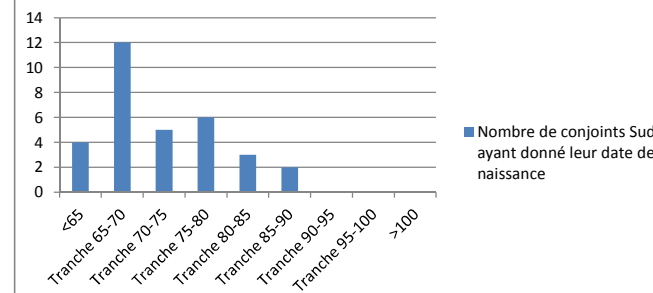

Nombre d'artayais Nord ayant donné leur date de naissance =55

Nombre d'adhérents artayais Nord =92

Nombre de conjoints Nord ayant donné leur date de naissance = 30

Nombre de conjoints Nord =32

Totaux artayais et conjoints nord = 124
*ayant donné leur date de naissance

Agés moyens
78,1

Artayais Nord*

Conjoints Nord*

76,9

Nombre d'artayais sud ayant donné leur date de naissance =45

Nombre d'adhérents artayais Sud = 117

Nombre de conjoints Sud ayant donné leur date de naissance =32

Nombre de conjoints Sud = 70

Totaux artayais et conjoints Sud = 187
*ayant donné leur date de naissance

Agés moyens
76,1

Artayais Sud*

Conjoints Sud*

71,5

Totaux artayais et conjoints = 311
*ayant donné leur date de naissance