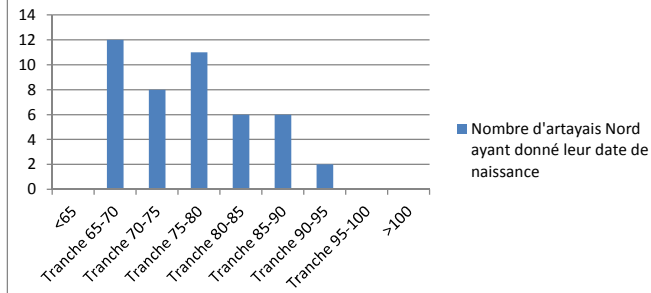

Nombre d'artayais Nord ayant donné leur date de naissance =55

Nombre d'adhérents artayais Nord =92

Nombre de conjoints Nord ayant donné leur date de naissance = 30

Nombre de conjoints Nord =32

Totaux artayais et conjoints nord = 124
*ayant donné leur date de naissance

Agés moyens
78,1

Artayais Nord*

Conjoints Nord*

76,9

Nombre d'artayais sud ayant donné leur date de naissance =45

Nombre d'adhérents artayais Sud = 117

Nombre de conjoints Sud ayant donné leur date de naissance =32